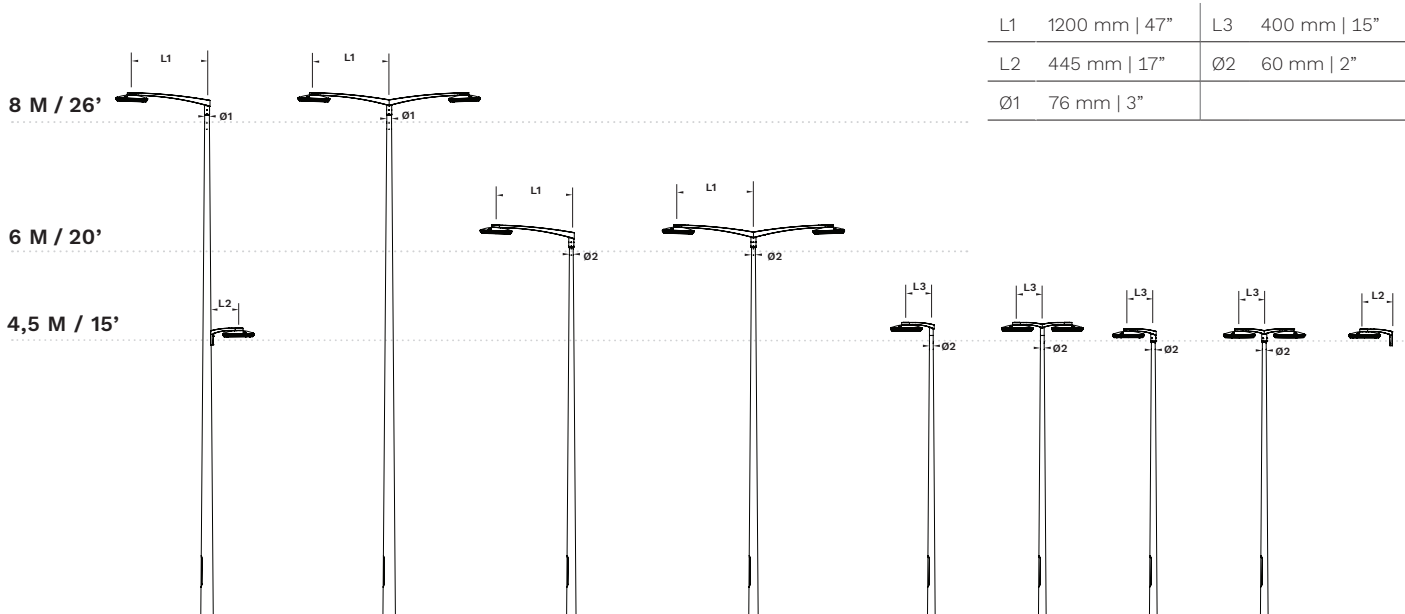

La gamme Sofia comprend deux tailles et différentes configurations (simple, double, latérale et murale). Grâce à plusieurs interfaces, la console s'adapte à la plupart des particularités locales.

La console Sofia est fabriquée en aluminium injecté sous pression et est disponible dans toutes les couleurs Schröder standard. Certifiée pour les charges définies dans la norme EN40, la gamme Sofia peut être installée sur des poteaux avec le marquage CE.

### DIMENSIONS

## VARIANTES DU PRODUIT

Type	Longueur (mm)	Code de commande	Côté poteau			Murale	Côté luminaire
			Diamètre (mm)	Tube pénétrant (mâle)	Enveloppant (femelle)		Uniquement compatible avec FLEXIA (pas de fixation - F0)
Simple enveloppante Ø60	400	SOF110P	Ø60		X		X
Simple pénétrante Ø60	400	SOF115P	Ø60	X			X
Double enveloppante Ø60	400	SOF210P	Ø60		X		X
Double pénétrante Ø60	400	SOF215P	Ø60	X			X
Simple enveloppante Ø60	1200	SOF120P	Ø60		X		X
Simple pénétrante Ø76	1200	SOF125P	Ø76	X			X
Double enveloppante Ø60	1200	SOF220P	Ø60		X		X
Double pénétrante Ø76	1200	SOF225P	Ø76	X			X
Latérale et murale	445	SOF010P	Latéral sur poteau > Ø65			X	X

## INFORMATIONS POUR LE CALCUL EN40

Nom	Code de commande	Type	Longueur (mm)	Centre de pression sur X (mm)	Centre de pression sur Z (mm)	Extrémité de la console sur X (point de fixation - mm)	Extrémité de la console sur Z (point de fixation - mm)	CxS (m <sup>2</sup> )	Poids (kg)
Sofia top simple enveloppante et pénétrante Ø60	SOF110P & SOF115P	Simple	400	150	150	400	170	0,04	4
Sofia top double enveloppante et pénétrante Ø60	SOF210P & SOF215P	Double	400	195	162	400	170	0,062	4
Sofia top simple enveloppante Ø60 & pénétrante Ø76	SOF120P & SOF125P	Simple	1200	430	250	1200	320	0,1	8,5
Sofia top double enveloppante Ø60 & pénétrante Ø76	SOF220P & SOF225P	Double	1200	495	265	1200	320	0,184	13
Sofia latérale et murale	SOF010P	Latérale et murale	445	190	85	445	115	0,04	2