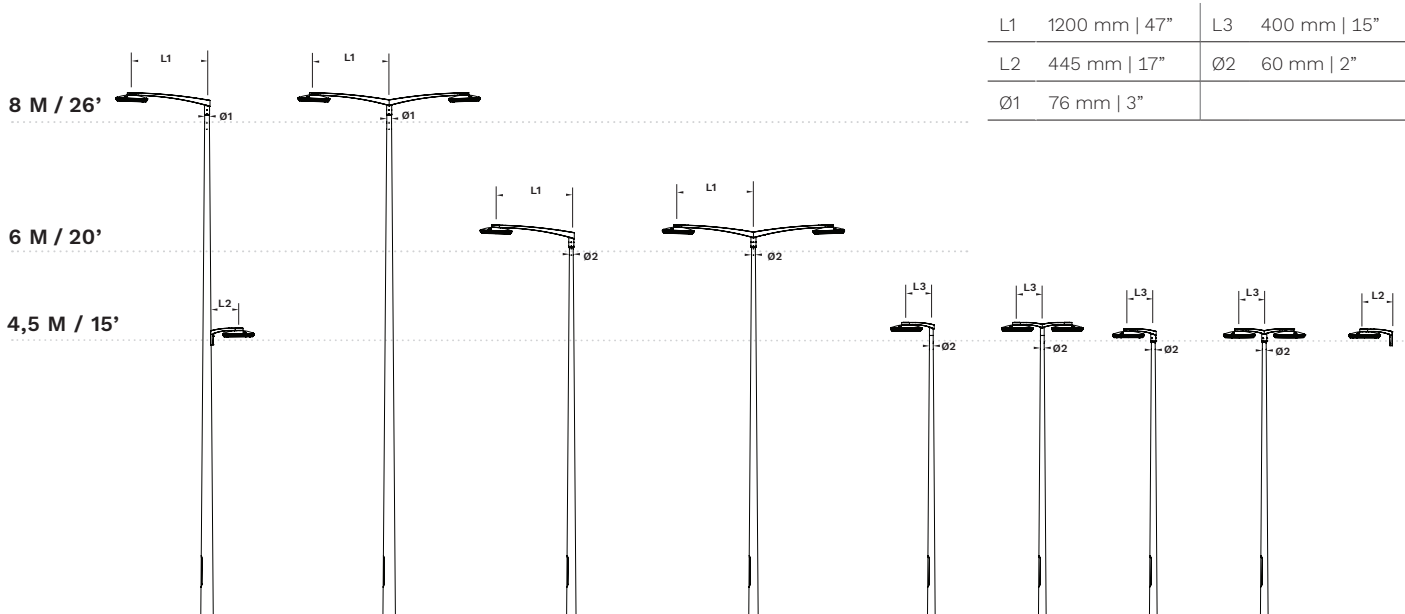

La gamme SOFIA comprend deux tailles et différentes configurations (simple, double, latérale et murale). Grâce à plusieurs interfaces, la console s'adapte à la plupart des particularités locales.

La console SOFIA est fabriquée en aluminium injecté sous pression et est disponible dans toutes les couleurs Schröder standard. Certifiée pour les charges définies dans la norme EN40, la gamme SOFIA peut être installée sur des poteaux avec le marquage CE.

DIMENSIONS

VARIANTES DU PRODUIT

Type	Longueur (mm)	Code de commande	Côté poteau			Murale	Côté luminaire
			Diamètre (mm)	Tube pénétrant (mâle)	Enveloppant (femelle)		Uniquement compatible avec FLEXIA (pas de fixation - F0)
Simple enveloppante Ø60	400	SOF110P	Ø60		X		X
Simple pénétrante Ø60	400	SOF115P	Ø60	X			X
Double enveloppante Ø60	400	SOF210P	Ø60		X		X
Double pénétrante Ø60	400	SOF215P	Ø60	X			X
Simple enveloppante Ø60	1200	SOF120P	Ø60		X		X
Simple pénétrante Ø76	1200	SOF125P	Ø76	X			X
Double enveloppante Ø60	1200	SOF220P	Ø60		X		X
Double pénétrante Ø76	1200	SOF225P	Ø76	X			X
Latérale et murale	445	SOF010P	Latéral sur poteau > Ø65			X	X

x = disponible en standard

INFORMATIONS POUR LE CALCUL EN40

Nom	Code de commande	Type	Longueur (mm)	Centre de pression sur X (mm)	Centre de pression sur Z (mm)	Extrémité de la console sur X (point de fixation - mm)	Extrémité de la console sur Z (point de fixation - mm)	CxS (m²)	Poids (kg)
SOFIA top simple enveloppante et pénétrante Ø60	SOF110P & SOF115P	Simple	400	150	150	400	170	0,04	4
SOFIA top double enveloppante et pénétrante Ø60	SOF210P & SOF215P	Double	400	195	162	400	170	0,062	4
SOFIA top simple enveloppante Ø60 & pénétrante Ø76	SOF120P & SOF125P	Simple	1200	430	250	1200	320	0,1	8,5
SOFIA top double enveloppante Ø60 & pénétrante Ø76	SOF220P & SOF225P	Double	1200	495	265	1200	320	0,184	13
SOFIA latérale et murale	SOF010P	Latérale et murale	445	190	85	445	115	0,04	2